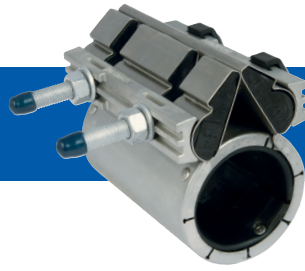

**NPK**

**DN 40 – 70**  
**PN16**

**RepaFlex® 12 (140 mm)**

Art.Nr.	DN	Spannbereich mm	NPK Nr. 412
8805.045	40	45-57	751.316
8805.059	50	59-71	751.317
8805.071	60	71-84	
8805.081	70	81-93	