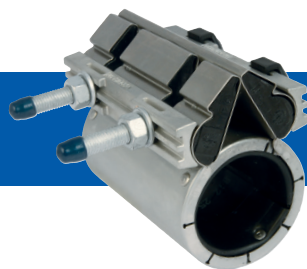

**CPN**

**DN 40 – 70**

**PN16**

**RepaFlex® 12 (140 mm)**

Art. no	DN	Area di chiusura mm	CPN no 412
8805.045	40	45-57	751.316
8805.059	50	59-71	751.317
8805.071	60	71-84	
8805.081	70	81-93	