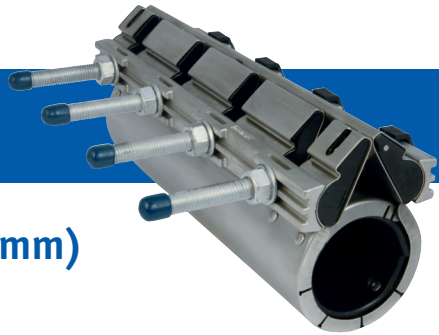

NPK

DN 40 – 70

PN16

RepaFlex® 12 Long (280 mm)

Art.Nr.	DN	Spannbereich mm	NPKNr. 412
8808.045	40	45-57	751.416
8808.059	50	59-71	751.417
8808.071	60	71-84	751.418
8808.081	70/75	81-93	