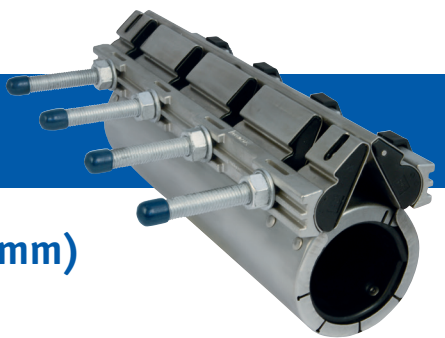

CPN

DN 40 – 70

PN16

RepaFlex® 12 Long (280 mm)

Art. no	DN	Area di chiusura mm	CPN no 412
8808.045	40	45-57	751.416
8808.059	50	59-71	751.417
8808.071	60	71-84	751.418
8808.081	70/75	81-93	