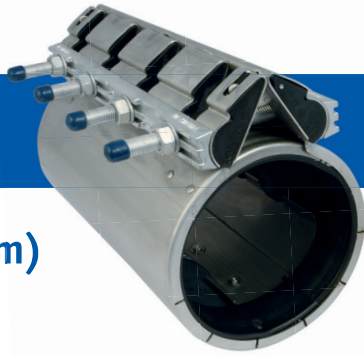

NPK

DN 80 – 400

PN16

RepaFlex® 22 Long (280 mm)

Art.Nr.	DN	Spannbereich mm	NPK Nr. 412
8809.087	80	87-109	
8809.104	100	104-126	751.422
8809.108	100	108-131	
8809.124	125	124-146	751.423
8809.138	125	138-160	
8809.152	150	152-174	751.424
8809.207	200	207-229	751.425
8809.260	250	260-282	751.426
8809.310	300	310-332	751.427
8809.363	350	363-385	
8809.413	400	413-435	751.428