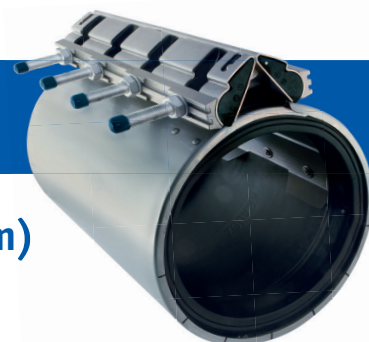

NPK

DN 150 – 650

PN16

RepaMax® 32 Long (280 mm)

Art.Nr.	DN	Spannbereich		NPK Nr. 412
		Dichtbereich 1 mm	Dichtbereich 2 mm	
8810.158	150	158-174	173-190	751.424
8810.190	175	190-206	205-222	
8810.217	200	217-233	232-250	751.425
8810.248	250	248-264	263-280	751.426
8810.278	275	278-295	294-311	
8810.315	300	315-331	330-347	751.427
8810.334	325	334-350	349-366	
8810.352	350	352-368	367-384	
8810.388	375	388-404	403-420	
8810.404	400	404-420	419-436	751.428
8810.434	425	434-450	449-466	
8810.466	450	466-482	481-498	
8810.490	475	490-506	505-522	
8810.520	500	520-536	535-552	
8810.544	525	544-560	559-576	
8810.578	550	578-594	593-610	
8810.606	600	606-622	621-638	
8810.650	650	650-666	665-682	
8810.685	650	685-701	700-717	