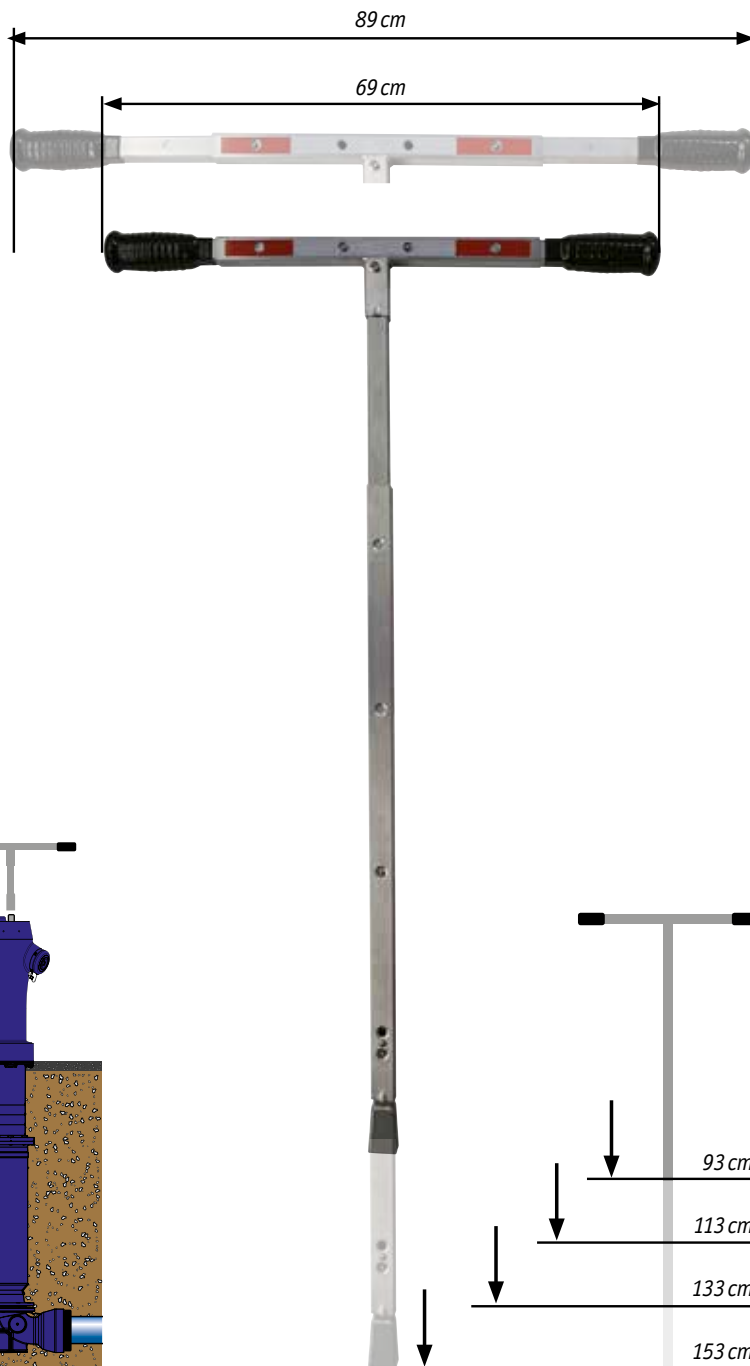

Clé de fontainier VARIO pour usages divers.