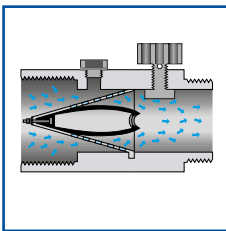

Courrier des tubes

No 34
mars 2020

IGNIS® Clapet à membrane conique
selon les directives
SSIGE W5

Page 2

HymaxGrip® Adaptor:
pièce de transition uni-
verselle pour tous les
types de connexion

Page 3

Clé de fontainier VARIO:
réglable
pour une posture
ergonomique

Les avantages en un coup d'oeil.

- Construction robuste en aluminium
- Entretien facile
- Pièces de rechange disponibles

Montage simple grâce à deux poignées.

Trois soupapes d'aération empêchent la mise en dépression du réseau.

Développé et fabriqué en Suisse.

Le tamis conique Inox protège votre équipement.

Le système d'étanchéité à membrane conique empêche les retours d'eau.

La purge manuelle libère la pression pour le démontage.

Raccord Storz 75 rotatif.

Exemples de performances (la quantité d'eau délivrée dépend du réseau)

2.1 bar → env. 1200 l/min.

4.2 bar → env. 2100 l/min.

8.3 bar → env. 3000 l/min.

HymaxGrip® Adaptor PN16 – Pièces de transition universelles DN 100/125/150/200