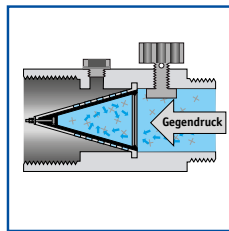

Courrier des tubes

No 34
mars 2020

IGNIS® Clapet à membrane conique
selon les directives
SSIGE W5

Page 2

HymaxGrip® Adaptor:
pièce de transition uni-
verselle pour tous les
types de connexion

Page 3

Clé de fontainier VARIO:
réglable
pour une posture
ergonomique

Les avantages en un coup d'oeil.

- Construction robuste en aluminium
- Entretien facile
- Pièces de rechange disponibles

Montage simple grâce à deux poignées.

Trois soupapes d'aération empêchent la mise en dépression du réseau.

Développé et fabriqué en Suisse.

Le tamis conique Inox protège votre équipement.

Le système d'étanchéité à membrane conique empêche les retours d'eau.

La purge manuelle libère la pression pour le démontage.

Raccord Storz 75 rotatif.

Exemples de performances (la quantité d'eau délivrée dépend du réseau)

2.1 bar → env. 1200 l/min.

4.2 bar → env. 2100 l/min.

8.3 bar → env. 3000 l/min.

HymaxGrip® Adaptor PN16 – Pièces de transition universelles DN 100/125/150/200