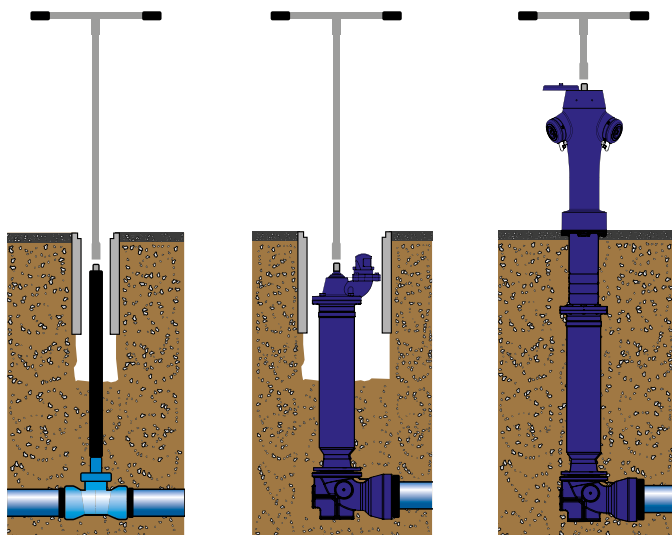

Le nouvel HymaxGrip® Adaptor simplifie les transitions de nouveaux systèmes de tuyauterie sur les réseaux existantes. Compatible avec tous les raccords à emboîtement et à bague filetée courants.

HymaxGrip® Adaptor PN16 pour tous les types de connexion :

Pour chaque tuyau PE, utilisez les douilles d'appui Aquaform.

Clé de fontainier VARIO – ergonomie améliorée, pour vannes et pour bornes d'hydrantes

La clé de fontainier VARIO ergonomique avec réglages variables.

La clé est entièrement démontable. Elle se range dans le sac pratique avec les accessoires.

Clé de fontainier VARIO pour usages divers.