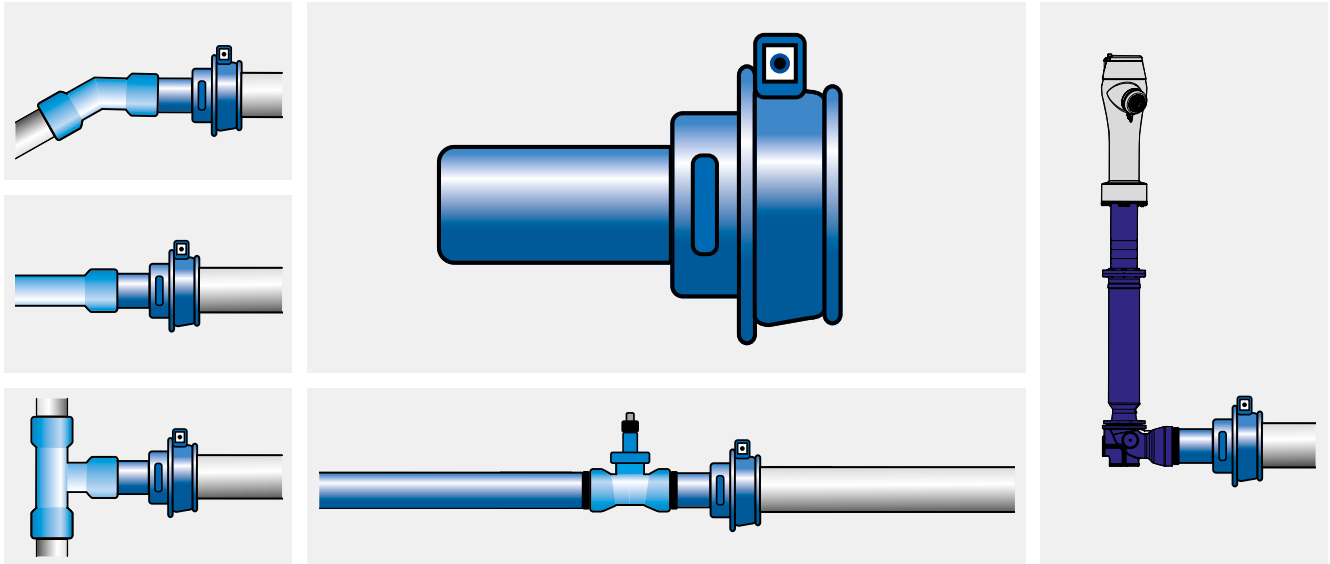

Courrier des tubes

No 34
mars 2020

IGNIS® Clapet à membrane conique
selon les directives
SSIGE W5

Page 2

HymaxGrip® Adaptor:
pièce de transition uni-
verselle pour tous les
types de connexion

Page 3

Clé de fontainier VARIO:
réglable
pour une posture
ergonomique

Développé et fabriqué en Suisse.

Le tamis conique Inox protège votre équipement.

Le système d'étanchéité à membrane conique empêche les retours d'eau.

La purge manuelle libère la pression pour le démontage.

Raccord Storz 75 rotatif.

Exemples de performances (la quantité d'eau délivrée dépend du réseau)

2.1 bar → env. 1200 l/min.

4.2 bar → env. 2100 l/min.

8.3 bar → env. 3000 l/min.

HymaxGrip® Adaptor PN16 – Pièces de transition universelles DN 100/125/150/200

Le nouvel HymaxGrip® Adaptor simplifie les transitions de nouveaux systèmes de tuyauterie sur les réseaux existantes. Compatible avec tous les raccords à emboîtement et à bague filetée courants.

HymaxGrip® Adaptor PN16 pour tous les types de connexion :