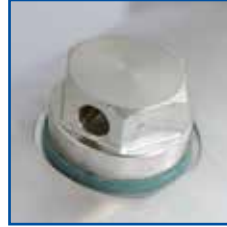

Trois soupapes d'aération empêchent la mise en dépression du réseau.