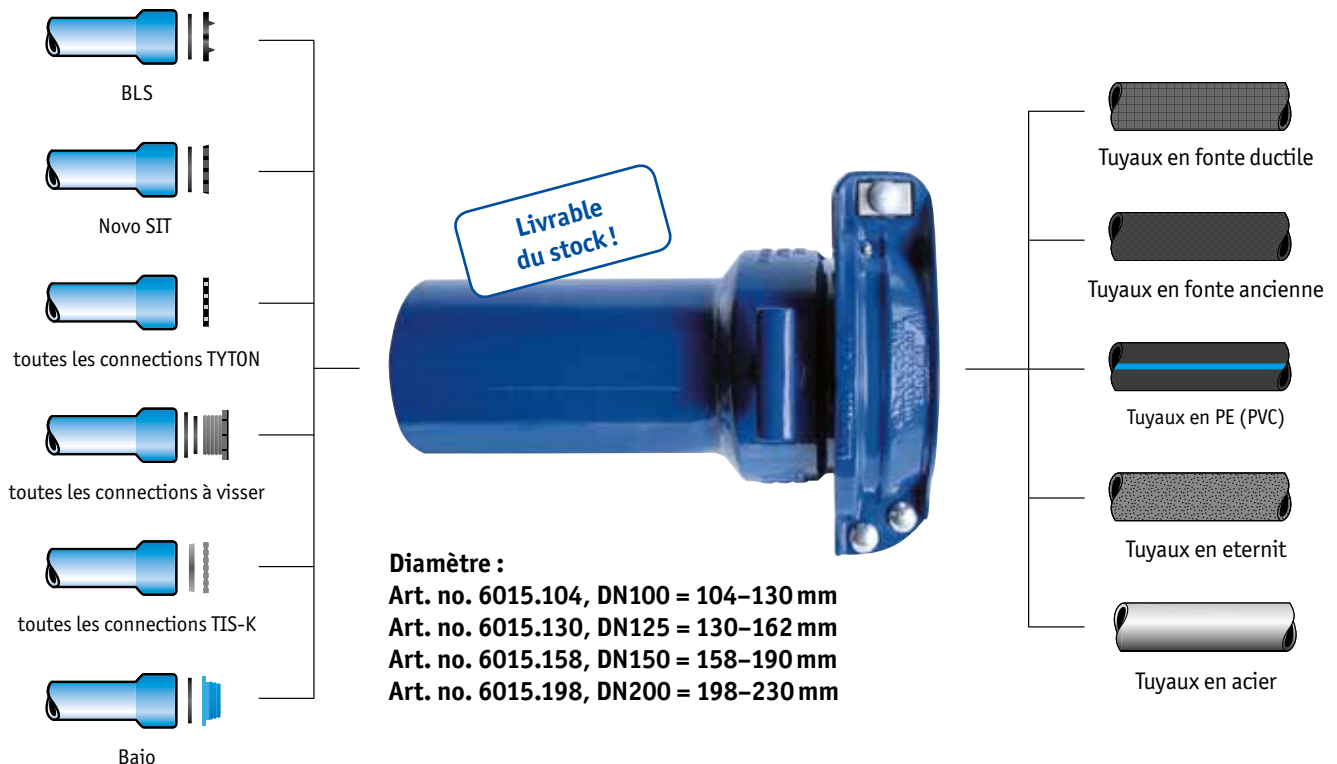

Courrier des tubes

No 34
mars 2020

IGNIS® Clapet à membrane conique
selon les directives
SSIGE W5

Page 2

HymaxGrip® Adaptor:
pièce de transition uni-
verselle pour tous les
types de connexion

Page 3

Clé de fontainier VARIO:
réglable
pour une posture
ergonomique

Développé et fabriqué en Suisse.

Le tamis conique Inox protège votre équipement.

Le système d'étanchéité à membrane conique empêche les retours d'eau.

La purge manuelle libère la pression pour le démontage.

Raccord Storz 75 rotatif.

Exemples de performances (la quantité d'eau délivrée dépend du réseau)

2.1 bar → env. 1200 l/min.

4.2 bar → env. 2100 l/min.

8.3 bar → env. 3000 l/min.

HymaxGrip® Adaptor PN16 – Pièces de transition universelles DN 100/125/150/200

Le nouvel HymaxGrip® Adaptor simplifie les transitions de nouveaux systèmes de tuyauterie sur les réseaux existantes. Compatible avec tous les raccords à emboîtement et à bague filetée courants.

HymaxGrip® Adaptor PN16 pour tous les types de connexion :