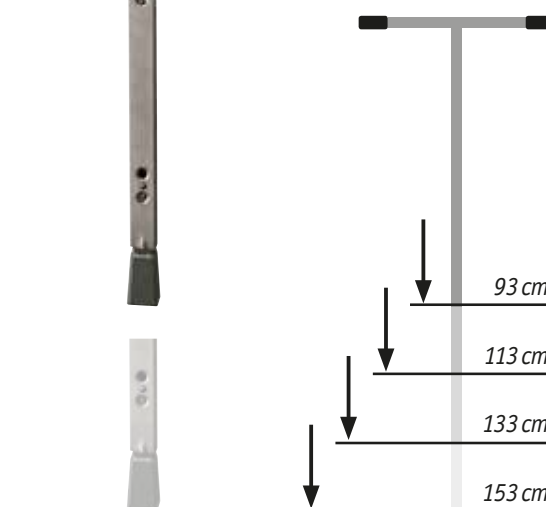

Lavorare in modo ergonomico è la migliore assistenza sanitaria!

The diagram shows two human figures. The left figure is slumped over with a red 'X' in a circle, indicating poor posture. The right figure is standing upright with a green checkmark in a circle, indicating good posture. Both figures are using the adjustable wrench.

- Investite nella salute dei vostri impiegati
- La perdita di un impiegato ha un impatto sui costi di CHF 600.- al giorno (fonte: SUVA)
- Secondo le stime dell'Ufficio federale della sanità pubblica (UFSP) i costi del mal di schiena cronico per miliardi
- Un investimento che rende!