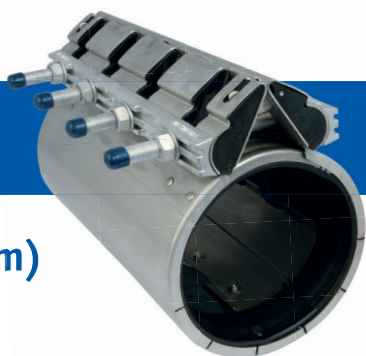

CPN

DN 80 – 400

PN16

RepaFlex® 22 Long (280 mm)

Art. no	DN	Area di chiusura mm	CPN no 412
8809.087	80	87-109	
8809.104	100	104-126	751.422
8809.108	100	108-131	
8809.124	125	124-146	751.423
8809.138	125	138-160	
8809.152	150	152-174	751.424
8809.207	200	207-229	751.425
8809.260	250	260-282	751.426
8809.310	300	310-332	751.427
8809.363	350	363-385	
8809.413	400	413-435	751.428